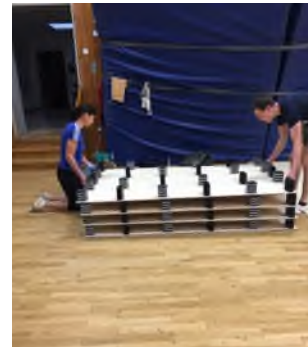

## Besonderes der Turnabteilung

Endlich, im Januar 2020, konnte die Leistungsgruppe um Kirsten Sans sich einen großen Wunsch erfüllen. Durch finanzielle Unterstützung von Sponsoren und Eltern und sparsamen Einsatz des eigenen Etats, durfte eine Tumblingbahn bestellt werden. Leider spielte Corona bei der Lieferung und Montage eine gewisse Rolle mit. Zuerst konnte Corona bedingt nicht zum angegebenen Zeitpunkt geliefert werden. Dann war die Verpackung so groß, dass sie per Hubwagen nicht in die Halle gebracht werden konnte. So mussten die Bauteile einzeln in die Halle getragen werden. Dann waren die Hallen gesperrt. Durch Unterstützung der Stadt Trostberg durften 4 Familien an zwei Tagen in die Halle um die Endmontage vorzunehmen. Natürlich mit Beachtung der Hygienevorgaben, Jeder Familie in einer Ecke und zugeteilten Aufgaben. Mittlerweile ist diese Bahn ein festes Trainingselement und bringt für Training und Wettkämpfe gute Bedingungen.

Auslegen und reinigen der 24 Platten

Abmessen und markieren  
der Klebestellen für die  
Dämpfungselemente

Aufkleben der 24 Kunststoffwürfel auf 12 Platten

Endkontrolle

Fast geschafft!  
Die fleißigen  
Helfer warten auf  
den  
Transportwagen